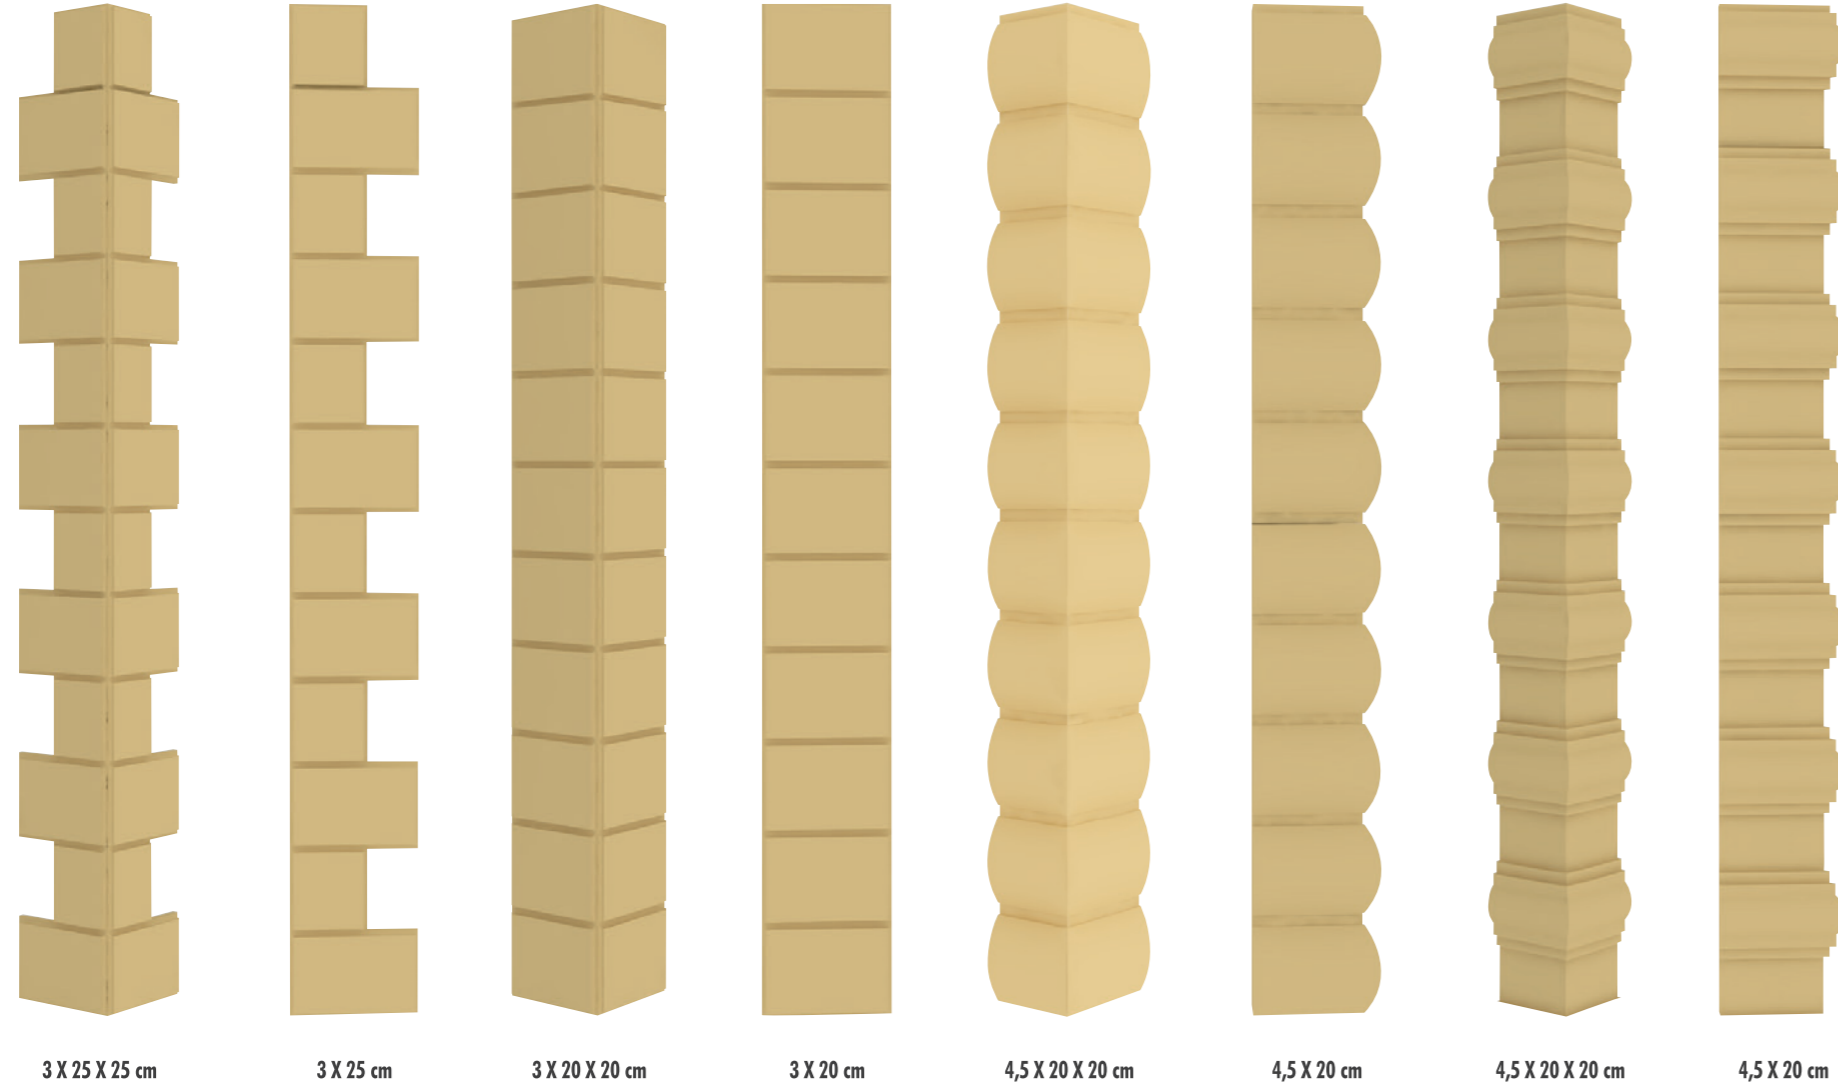

6 X 16 cm

5,5 X 20 cm

7 X 17,5 cm

6 X 17 cm

4,5 X 26 cm

10 X 26 cm

12 x 25 cm

6,5 X 18 cm

17 X 200 cm
20 X 200 cm

17 X 200 cm
20 X 200 cm

Fuga Çıtalaları

4 X 8 cm

4 X 8 cm

5 X 8 cm

4 X 8 cm

4 X 8 cm

0.5 mm

Aplikler

Kilit Taşları

Payandalar

Köşe Taşları

Sütunlar